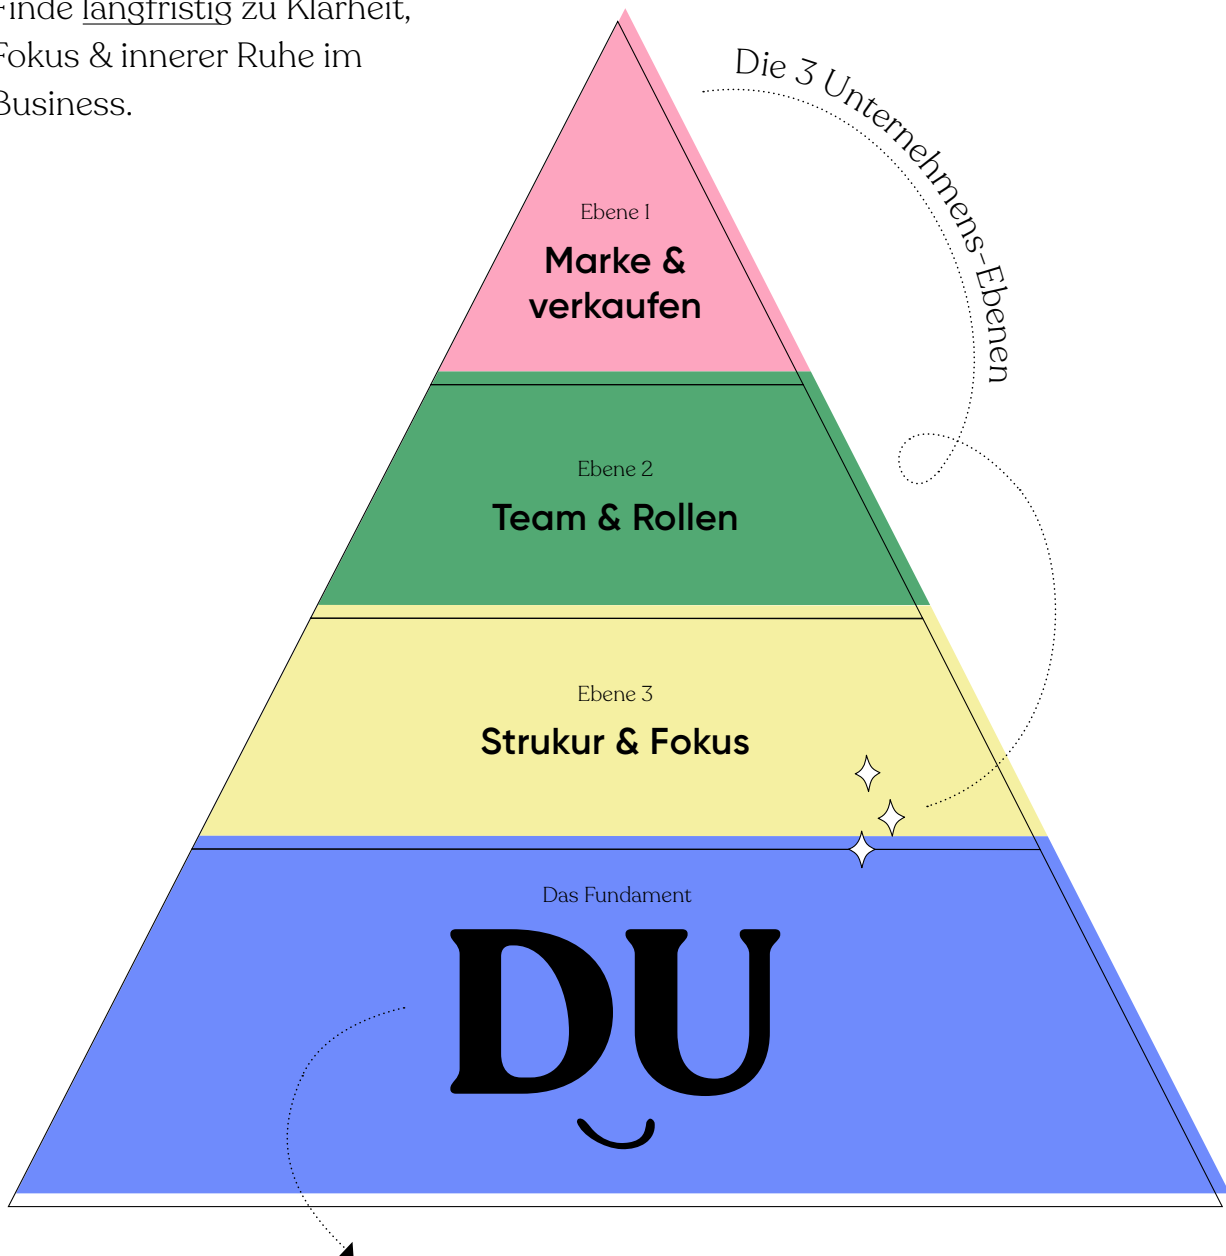

Modell: Die 4 Ebenen für nachhaltigen Erfolg

Finde langfristig zu Klarheit,
Fokus & innerer Ruhe im
Business.

Das wichtigste Fundament für dein Business:
Du & deine Energie

Wichtig: Bei uns gibt es keinen Quick Fix! Wenn du Lust hast langfristig ein bombastisches Fundament für dein Business aufzubauen, dann bist du bei der Business & Soul School genau richtig. Wir freuen uns auf Dich!

Kostenlose und interaktive Online-Trainings, sowie Wissen und Tools zu diesem Modell gibt's hier:

Monday Morning Inspiration: www.business-soul-school.com/mmi

Modell: Die 4 Ebenen für nachhaltigen Erfolg

Finde langfristig zu Klarheit,
Fokus & innerer Ruhe im
Business.

Das wichtigste Fundament für dein Business:
Du & deine Energie

Wichtig: Bei uns gibt es keinen Quick Fix! Wenn du Lust hast langfristig ein bombastisches Fundament für dein Business aufzubauen, dann bist du bei der Business & Soul School genau richtig. Wir freuen uns auf Dich!