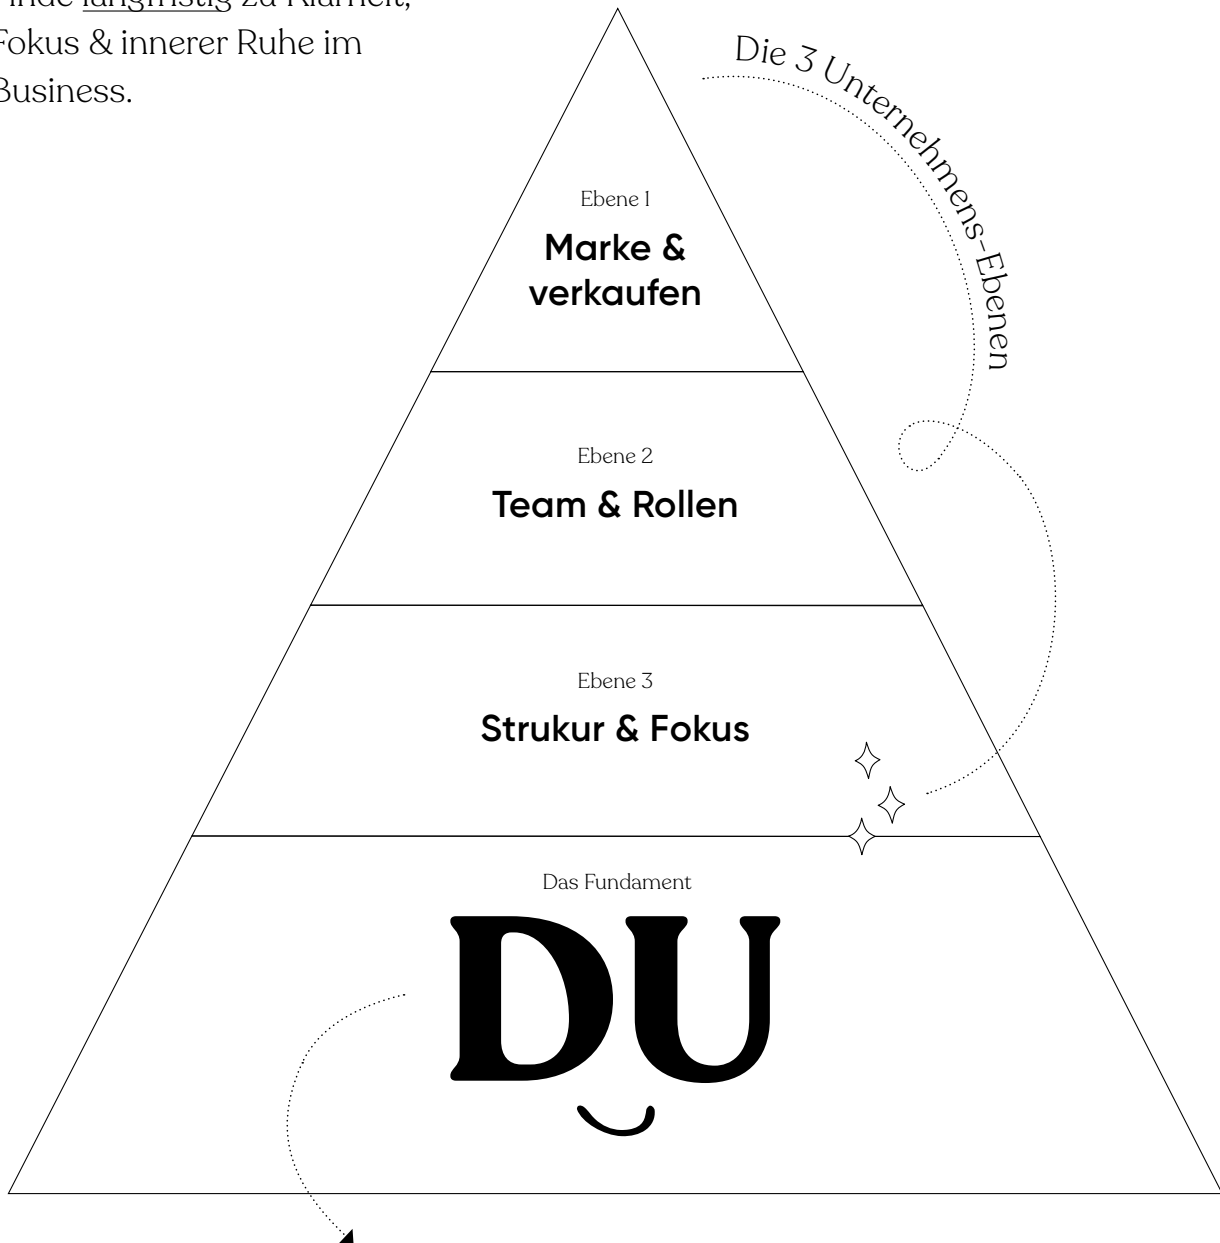

Modell: Die 4 Ebenen für nachhaltigen Erfolg

Finde langfristig zu Klarheit,
Fokus & innerer Ruhe im
Business.

Das wichtigste Fundament für dein Business:
Du & deine Energie

Wichtig: Bei uns gibt es keinen Quick Fix! Wenn du Lust hast langfristig ein bombastisches Fundament für dein Business aufzubauen, dann bist du bei der Business & Soul School genau richtig. Wir freuen uns auf Dich!

Kostenlose und interaktive Online-Trainings, sowie Wissen und Tools zu diesem Modell gibt's hier:

Monday Morning Inspiration: www.business-soul-school.com/mmi

Modell: Die 4 Ebenen für nachhaltigen Erfolg

Finde langfristig zu Klarheit,
Fokus & innerer Ruhe im
Business.

Das wichtigste Fundament für dein Business:
Du & deine Energie

Wichtig: Bei uns gibt es keinen Quick Fix! Wenn du Lust hast langfristig ein bombastisches Fundament für dein Business aufzubauen, dann bist du bei der Business & Soul School genau richtig. Wir freuen uns auf Dich!