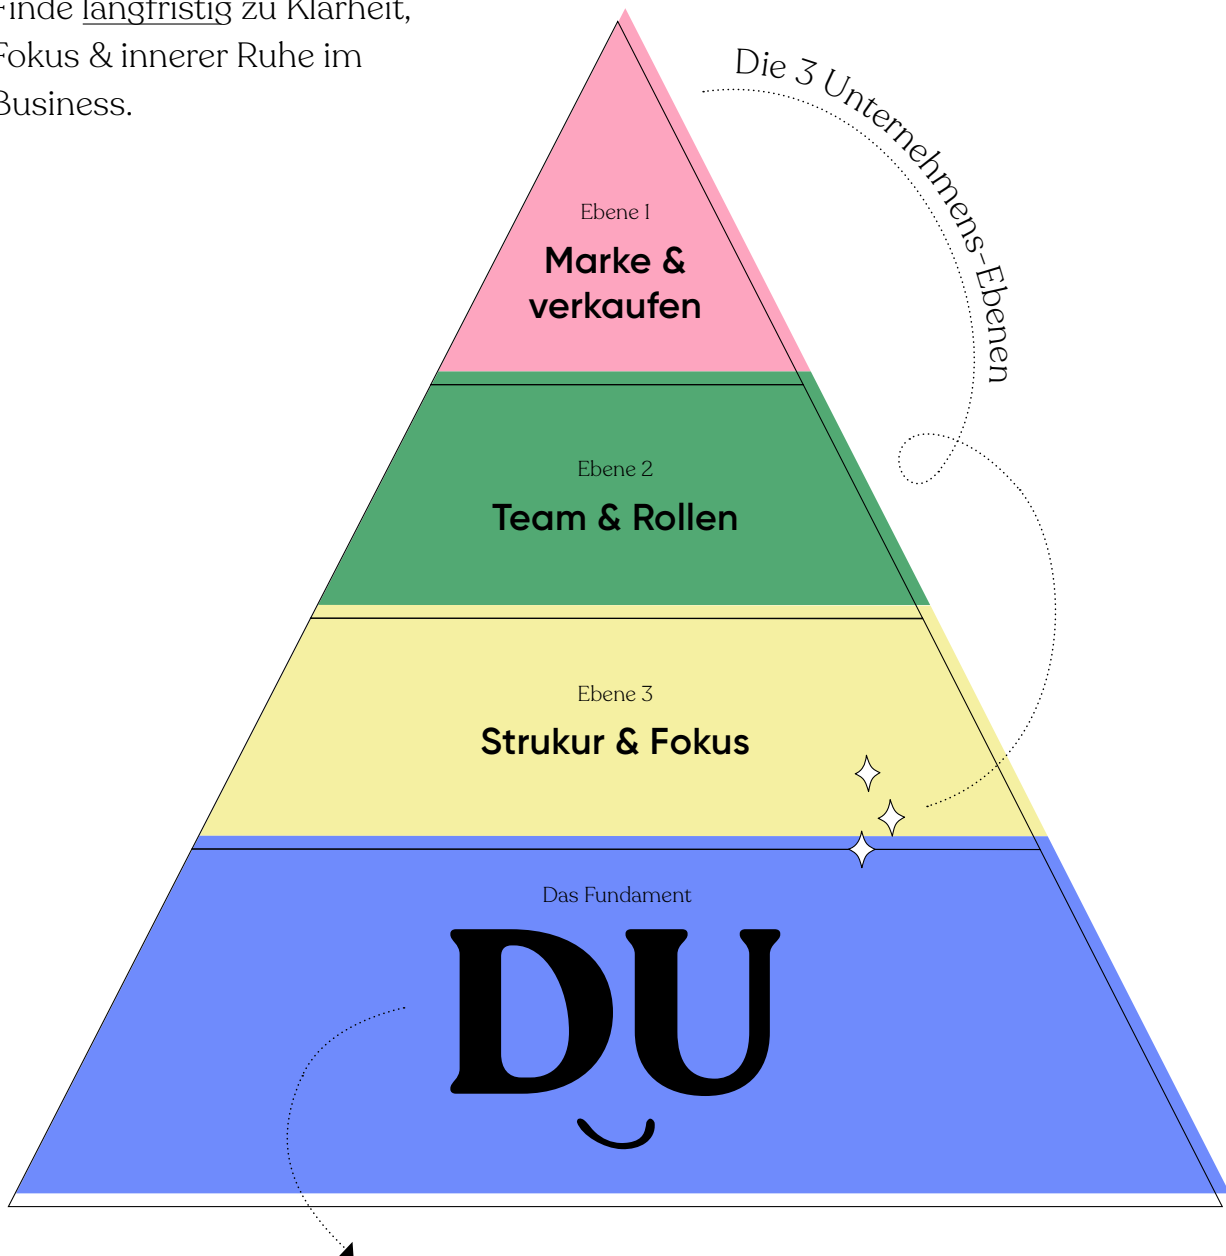

# Modell: Die 4 Ebenen für nachhaltigen Erfolg

Finde langfristig zu Klarheit,  
Fokus & innerer Ruhe im  
Business.

Das wichtigste Fundament für dein Business:  
**Du & deine Energie**

**Wichtig:** Bei uns gibt es keinen Quick Fix! Wenn du Lust hast langfristig ein bombastisches Fundament für dich und dein Team aufzubauen, dann bist du bei der Business & Soul School genau richtig. Wir freuen uns auf Dich!